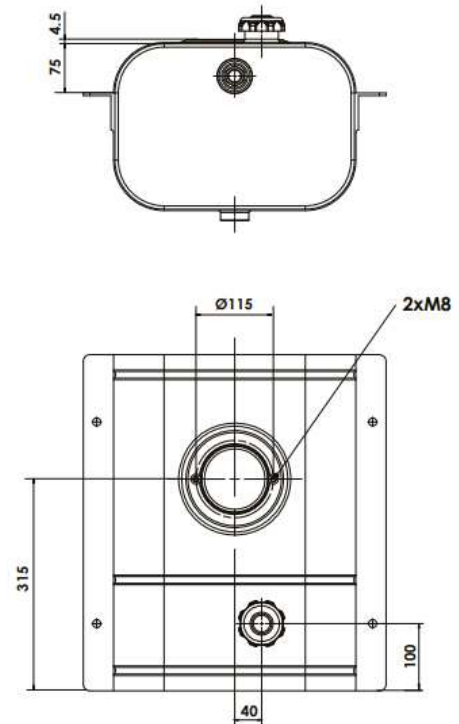

Hydraulické olejové nádže do rámu

CODICE FAMIGLIA
FAMILY CODE

135-500

Objem nádže 40 lt

Steel tank with deep-drawn heads, painted with grey epoxy powder (Ral 7021).

Equipped with: filler cap, breather cap and oil level warning. Available with or without preparation for submerged return filter.

Serbatoio litri 40 con supporti saldati.
40 litre tank with welded supports.

Serbatoio litri 40, supporti saldati e predisposiz. filtro.
40 litre tank with welded supports and filter preparation.

* Capacità fino a livello olio
Capacity until oil level indicator **33 lt**

135-500-00401

135-500-00410