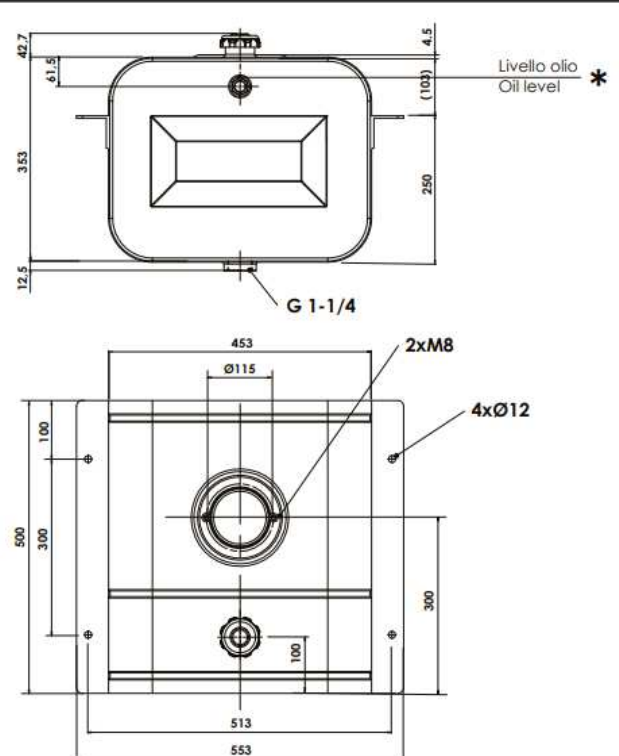

135-500-00652

135-500-00661

Peso/Weight 17 Kg

Peso/Weight 18 Kg

Hydraulické olejové nádže do rámu

CODICE FAMIGLIA
FAMILY CODE

135-500

Objem nádrže 100 lt