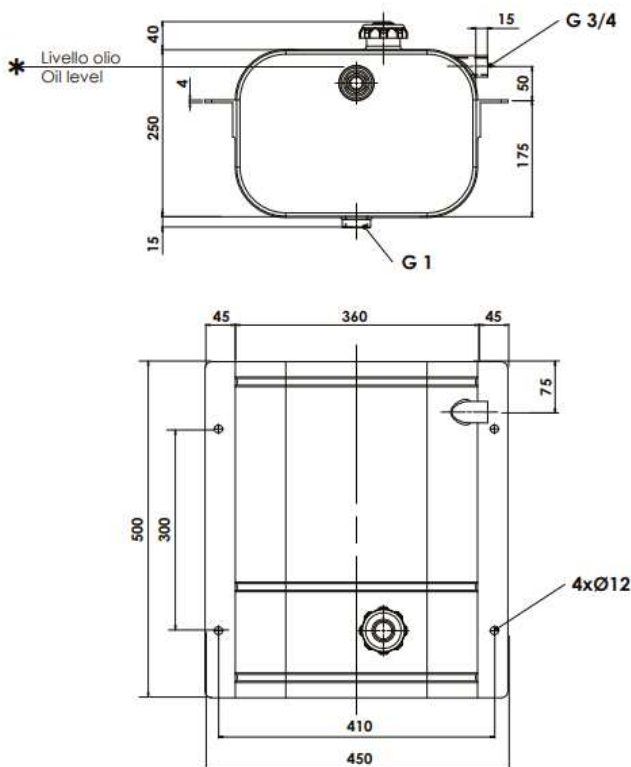

135-500-00401

135-500-00410

Peso/Weight 15 Kg

Peso/Weight 15 Kg

Hydraulické olejové nádže do rámu

CODICE FAMIGLIA
FAMILY CODE

135-500

Objem nádže 60 lt