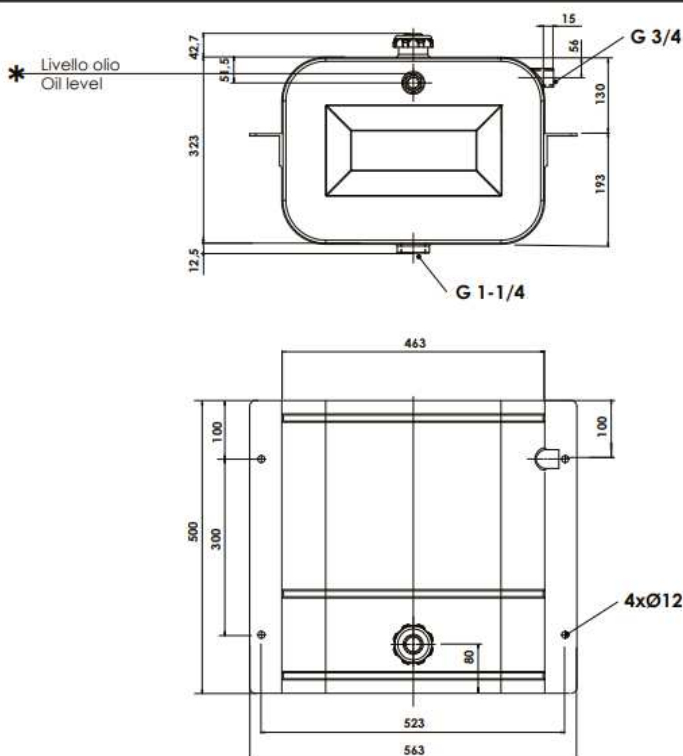

135-500-00652

135-500-00661

Peso/Weight 17 Kg

Peso/Weight 18 Kg

Hydraulické olejové nádže do rámu

CODICE FAMIGLIA
FAMILY CODE

135-500

Objem nádrže 100 lt